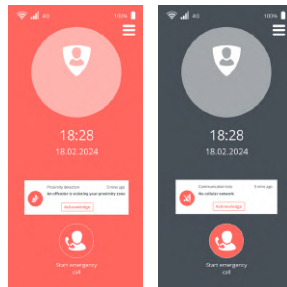

GEOSATIS

Victim App

Beruhigende Gewissheit

Victim App

Mobile Annäherungszone

Diese anpassbare Zone ist mit der App/dem Opfer verbunden, so dass sie sich mit dem Telefon „bewegt“. Es erfolgt eine Alarmbenachrichtigung, wenn der Täter die Zone verletzt.

Notruftaste

Wenn sie gedrückt/gehalten wird, wählt das Telefon automatisch die voreingestellte Notrufnummer und ein Alarm wird im Überwachungssystem ausgelöst.

- ✓ **Einfache Einrichtung**
- ✓ **Alarm-Bestätigung**
- ✓ **Mehrere Telefonstatusalarme**

Die GEOSATIS-Opfer-App

Eine App (mit Telefon) für Opfer von häuslicher Gewalt oder anderen schweren Straftaten. Die App übermittelt Standortinformationen an das Überwachungssystem, um sie mit dem Standort der GPS-Fussfessel des Täters zu vergleichen.